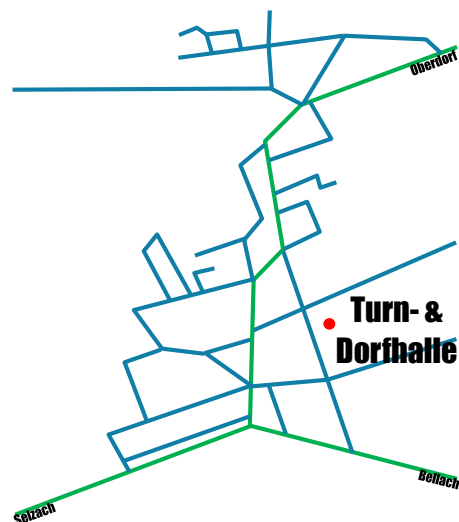

LAGEPLAN HALLENTURNIER FC LOMMISWIL

ANFAHRT

- SCHULANLAGE LOMMISWIL
- SCHULHAUSSTRASSE
- 4514 LOMMISWIL

- KONTAKT:
 - STEFAN MEIER
 - 079 901 5748

GARDEROBEN

- GARDEROBE ①
- GARDEROBE ②
- GARDEROBE ③
- GARDEROBE ④